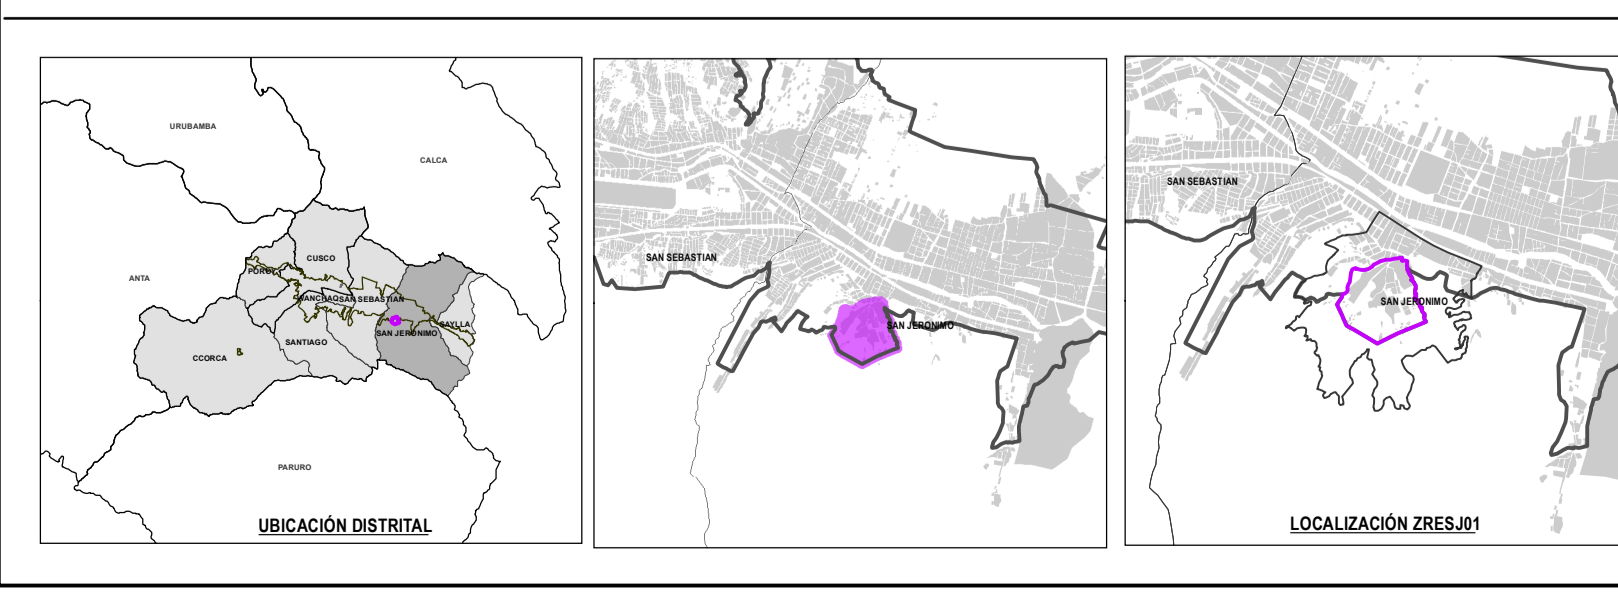

IDENTIFICACIÓN DE AGRUPACIONES URBANAS INSCRITAS EN LA SUNARP
1:3,000

LEYENDA

	ZONA DE REGULACIÓN ESPECIAL		AGRUPACIONES URBANAS		AGRUPACIONES URBANAS
	AGRUPACIONES URBANAS		AGRUPACIONES URBANAS		AGRUPACIONES URBANAS
	AGRUPACIONES URBANAS		AGRUPACIONES URBANAS		AGRUPACIONES URBANAS

MUNICIPALIDAD PROVINCIAL DE CUSCO | **SECRETARÍA DE DEPARTAMENTO DE URBANISMO Y RURAL**

PLAN ESPECÍFICO ZRESJ01

ZONA DE REGULACIÓN ESPECIAL

IDENTIFICACIÓN DE AGRUPACIONES URBANAS INSCRITAS EN LA SUNARP

MD-TP 02