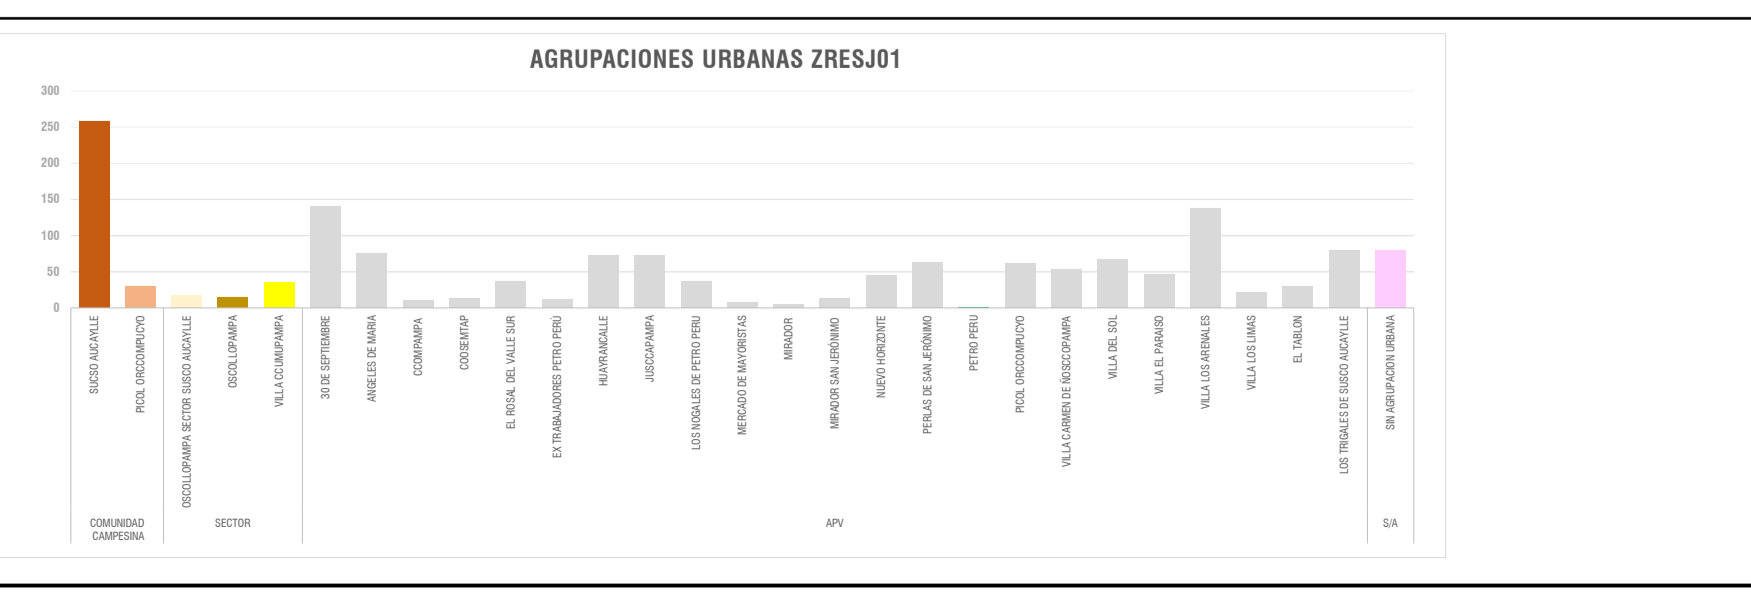

IDENTIFICACIÓN DE AGRUPACIONES URBANAS INSCRITAS EN LA SUNARP
1:3,000

LEYENDA

	ZONA DE REGULACIÓN ESPECIAL		AGRUPACIONES URBANAS		AGRUPACIONES URBANAS
	AGRUPACIONES URBANAS		AGRUPACIONES URBANAS		AGRUPACIONES URBANAS
	AGRUPACIONES URBANAS		AGRUPACIONES URBANAS		AGRUPACIONES URBANAS

MUNICIPALIDAD PROVINCIAL DE CUSCO | **SECRETARÍA DE DEPARTAMENTO DE URBANISMO Y RURAL**

PLAN ESPECÍFICO ZRESJ01

ZONA DE REGULACIÓN ESPECIAL

IDENTIFICACIÓN DE AGRUPACIONES URBANAS INSCRITAS EN LA SUNARP

MD-TP 02